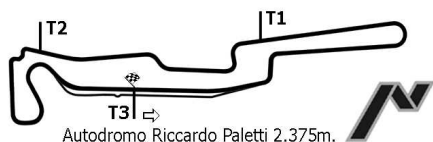

FAST DADDY

CLASSIFICA GIRI VELOCI GARA

POS	No	CONDUTTORE	NAZ	TEAM	AUTO	GR	CL	TEMPO	DIST	GIR/TOT	MEDIA	2°	G.V.
1	6	MEGGI			PAROLIN/HONDA			48.772		5/8	58.312		48.944
2	12	BILZI			PAROLIN/HONDA			48.856	0.084	2/8	58.211		49.472
3	11	BELLINO			PAROLIN/HONDA			49.106	0.334	6/8	57.915		49.531
4	9	DE PRIZIO			PAROLIN/HONDA			49.356	0.584	3/8	57.622		49.381
5	3	MONTANARI			PAROLIN/HONDA			49.464	0.692	6/8	57.496		49.706
6	5	RASTELLI			PAROLIN/HONDA			49.672	0.900	6/8	57.255		49.949
7	2	CORUZZI			PAROLIN/HONDA			49.940	1.168	5/8	56.948		50.399
8	1	LOMBARDI			PAROLIN/HONDA			50.000	1.228	7/8	56.880		50.239
9	10	ALLEGRI			PAROLIN/HONDA			50.766	1.994	2/4	56.021		51.065